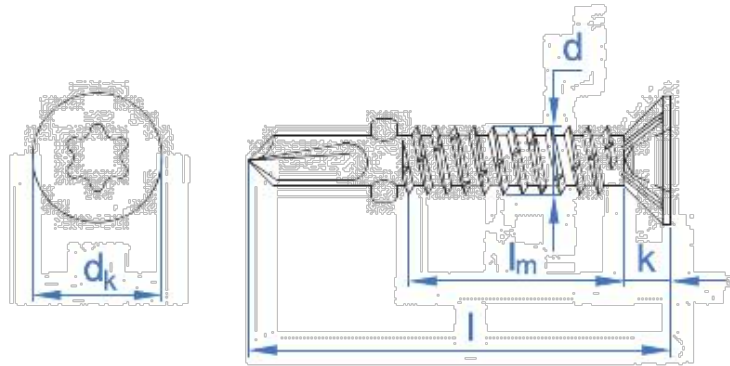

Self-drilling screw with two wings drill, countersunk head and Ph recess. Zinc plated

INDEX

ATA Zinc-plated. TX recess

Material for use:

METAL

Wood - metal

Product Material / Covering:

Zinc-plated

PROFESSIONAL BOX

CODE	DIMENSIONS			EAN	PRICE
ATA4832	4,8 x 32	500 pcs.	6000 pcs.	8423533803092	6,727
ATA4838	4,8 x 38	500 pcs.	6000 pcs.	8423533803108	7,587
ATA4845	4,8 x 45	500 pcs.	3000 pcs.	8423533803115	8,743
ATA4850	4,8 x 50	500 pcs.	3000 pcs.	8423533803122	10,207
ATA5538	5,5 x 38	500 pcs.	3000 pcs.	8423533803139	11,617
ATA5545	5,5 x 45	500 pcs.	3000 pcs.	8423533803146	11,827
ATA5550	5,5 x 50	500 pcs.	3000 pcs.	8423533803153	13,783
ATA5555	5,5 x 55	500 pcs.	2000 pcs.	8423533803160	14,11
ATA5565	5,5 x 65	500 pcs.	2000 pcs.	8423533803177	17,14
ATA6350	6,3 x 50	500 pcs.	2000 pcs.	8423533803184	20,14
ATA6360	6,3 x 60	250 pcs.	1500 pcs.	8423533803191	22,38
ATA6370	6,3 x 70	250 pcs.	1500 pcs.	8423533803207	25,473
ATA6385	6,3 x 85	250 pcs.	1000 pcs.	8423533803214	30,573
ATA6310	6,3 x 100	250 pcs.	750 pcs.	8423533803221	44,053

TECHNICAL INFORMATION

CODE	DIMENSIONS	Max. fixture thickness		Installation key
ATA4832	4,8 x 32	16		TX25
ATA4838	4,8 x 38	22		TX25
ATA4845	4,8 x 45	29		TX25
ATA4850	4,8 x 50	34		TX25
ATA5538	5,5 x 38	19		TX25
ATA5545	5,5 x 45	26		TX25
ATA5550	5,5 x 50	31		TX25
ATA5555	5,5 x 55	36		TX25
ATA5565	5,5 x 65	46		TX25
ATA6350	6,3 x 50	30		TX30
ATA6360	6,3 x 60	40		TX30
ATA6370	6,3 x 70	50		TX30
ATA6385	6,3 x 85	65		TX30
ATA6310	6,3 x 100	80		TX30

CHARACTERISTICS

Zinc-plated

TX

Countersunk

RECOMMENDED FOR

Sandwich plates with overhead

Iron roofing

DATA SHEET