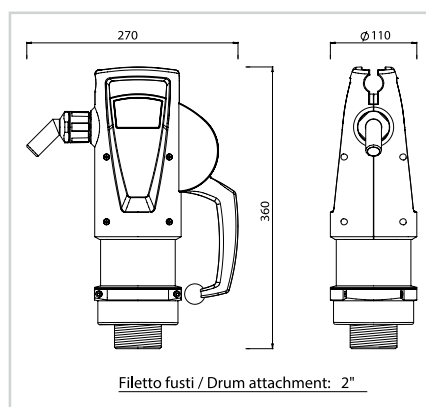

La pompa manuale a pistone AP 50 è ideale per travasi da fusto e da serbatoi, mediante l'azionamento a leva permette di travasare liquidi con estrema facilità e velocità.

AP 50 - Manual Barrel Pump is suitable for barrel and tank decanting, through the lever activation allows to decant liquids quickly and easily.

Tubo telescopico
Telescopic pipe