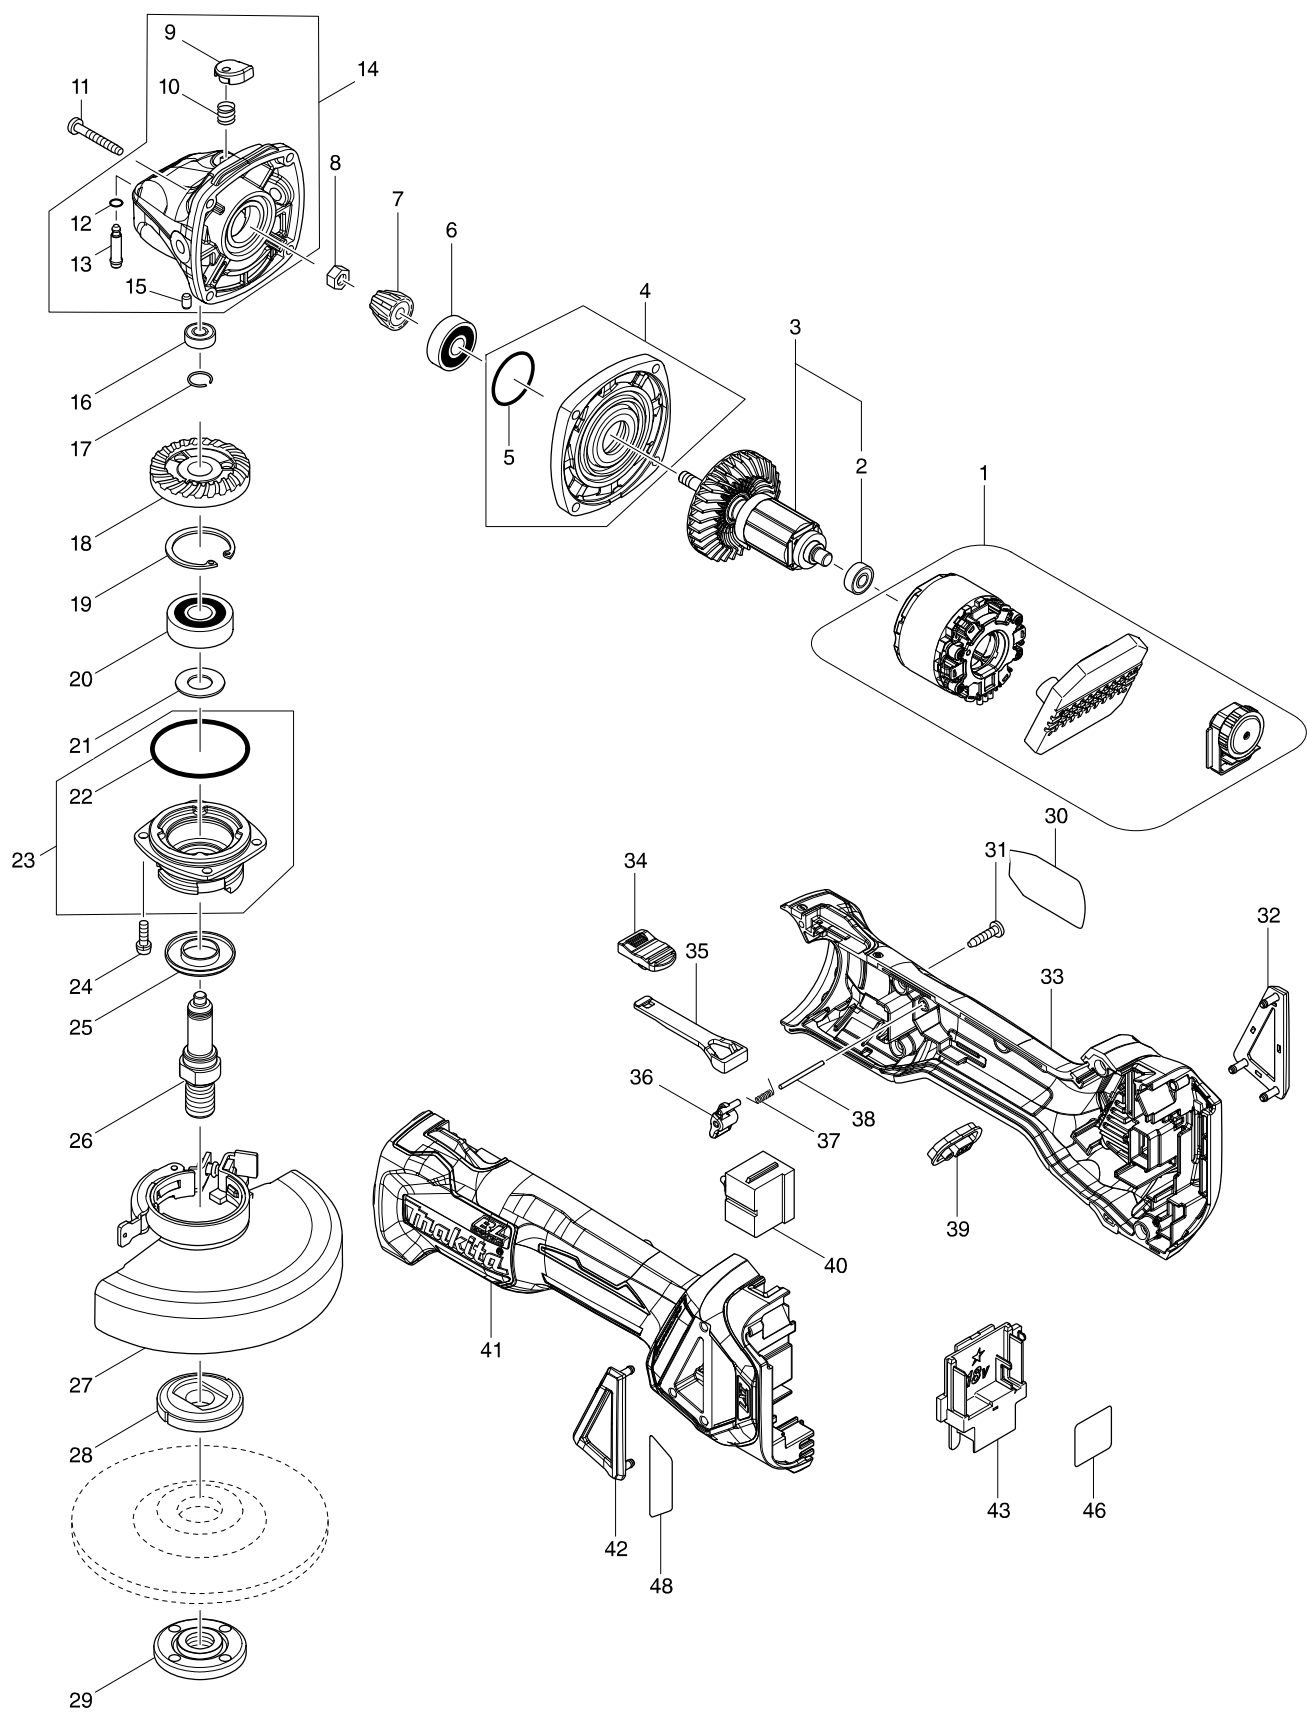

# model DGA511 125MM CORDLESS ANGLE GRINDER

**model DGA511 125MM CORDLESS ANGLE GRINDER**

pagina 1 / 2

cod	cod piesa	descriere	inters	cantitate	N/O	optiunea 1	optiunea 2	nota
001	629296-0	STATOR COMPLETE		1				
002	210169-4	BALL BEARING 607LLB		1				
003	510329-1	ROTOR ASS'Y		1				
D10		INC. 2						
004	135930-7	GEAR HOUSING COVER ASSEMBLY		1				
D10		INC. 5						
005	213445-5	ORING 26 9554-58NB		1				
006	210042-8	RULMENT 629LLB		1				
007	227541-3	PINION 10 9554-58NB		1				
008	252186-8	PIULITA M6 9554-58NB		1				
009	417771-6	BUTON MT952/953		1				
010	233072-2	ARC DE COMPRESIE 8		1				
011	266361-0	SURUB 4X30		4				
012	213960-9	ORING 5 9554-58NB		1				
013	256546-6	SHOULDER PIN 4		1				
014	135929-2	GEAR HOUSING ASSEMBLY		1				
D10		INC. 9,10,12,13,15						
015	263002-9	STIFT CAUCIUC 4		1				
016	210033-9	RULMENT 696ZZ 9554-58NB		1				
017	233950-6	INEL ARCUIT 11		1				
018	227641-9	SPIRAL BEVEL GEAR 37		1				
019	962151-6	SAIBA DE SIGURANTA R-32		1				
020	211129-9	RULMENT 6201DDW		1				
021	267113-2	SAIBA PLATA 12		1				
022	213622-9	ORING 45 9554-58NB		1				
023	135928-4	BEARING BOX ASSEMBLY		1				
D10		INC. 22						
024	911121-2	SURUB M4X14		4				
025	345464-4	INEL LABIRINT 9554-9558NB		1				
026	324954-0	ARBORE GA5030		1				
027	123145-8	TOOLLESS WHEELCOVER 125AK ASS		1				
C10	213009-5	O RING 4 MT963		1				
C20	265180-1	SURUB CU CAP CONIC M5X16		1				
028	224415-9	FLANSA INTERIOARA 42 GA5010		1				
029	224554-5	PIULITA BLOCARE 14-45		1				
030	853X56-4	DGA511 NAME PLATE		1				
031	266326-2	SURUB AUTOFILETANT 4X18		5				
032	455450-8	DUST COVER R		1				
033	183H82-6	MOTOR HOUSING SET		1				
C10	263005-3	STIFT CAUCIUC 6		2				
D10		INC. 41						
034	455447-7	SWITCH KNOB		1				
035	455446-9	SWITCH LEVER		1				
036	455448-5	LEVER		1				
037	231679-8	TORSION SPRING 2		1				
038	268330-7	PIN 2		1				
039	142901-7	INDICATOR PANEL COMPLETE		1				
040	650579-7	INTRERUPATOR 1246.3223		1				